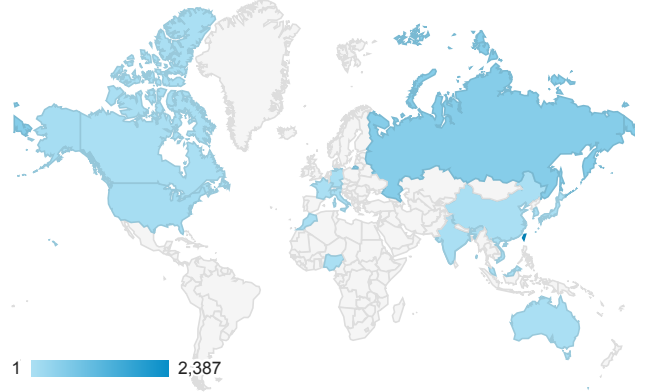

報表01_訪客

2016年11月28日 - 2016年12月4日

所有使用者
100.00% 個工作階段

平均造訪停留時間和單次造訪頁數

造訪地圖

跳出率和平均造訪停留時間

造訪 (依瀏覽器分組)

造訪和不重複訪客

造訪和新造訪率 (依行動裝置資訊分組)

造訪和新造訪

造訪 (依 裝置類別 分組)

■ desktop ■ mobile ■ tablet

造訪 (依語言分組)

語言	工作階段
zh-tw	2,219
Secret.google.com You are invited! Enter only with this ticket URL. Copy it. Vote for Trump!	510
en-us	167
zh-cn	60
(not set)	24
en-gb	12
es	4
fr	3
ja-jp	3
ja	2