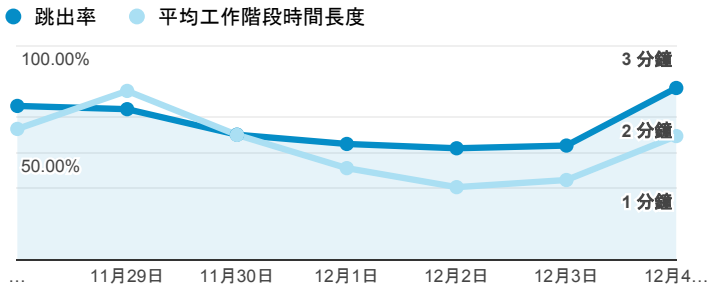

報表01_訪客

2016年11月28日 - 2016年12月4日

所有使用者
100.00% 個工作階段

平均造訪停留時間和單次造訪頁數

造訪地圖

跳出率和平均造訪停留時間

造訪 (依瀏覽器分組)

造訪和不重複訪客

造訪和新造訪率 (依行動裝置資訊分組)

造訪和新造訪

造訪 (依 裝置類別 分組)

■ desktop ■ mobile ■ tablet

造訪 (依語言分組)

語言	工作階段
zh-tw	2,219
Secret.google.com You are invited! Enter only with this ticket URL. Copy it. Vote for Trump!	510
en-us	167
zh-cn	60
(not set)	24
en-gb	12
es	4
fr	3
ja-jp	3
ja	2