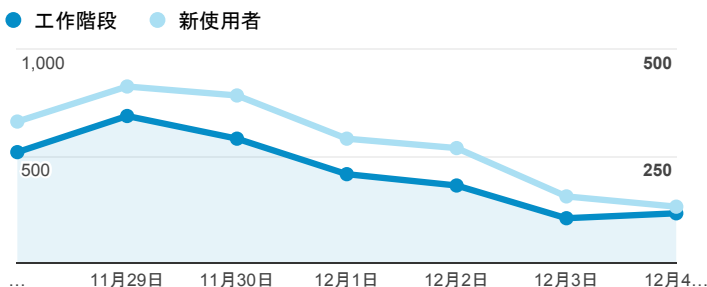

報表01_訪客

2016年11月28日 - 2016年12月4日

所有使用者
100.00% 個工作階段

平均造訪停留時間和單次造訪頁數

造訪地圖

跳出率和平均造訪停留時間

造訪 (依瀏覽器分組)

造訪和不重複訪客

造訪和新造訪率 (依行動裝置資訊分組)

造訪和新造訪

造訪 (依 裝置類別 分組)

■ desktop ■ mobile ■ tablet

造訪 (依語言分組)

語言	工作階段
zh-tw	2,219
Secret.google.com You are invited! Enter only with this ticket URL. Copy it. Vote for Trump!	510
en-us	167
zh-cn	60
(not set)	24
en-gb	12
es	4
fr	3
ja-jp	3
ja	2