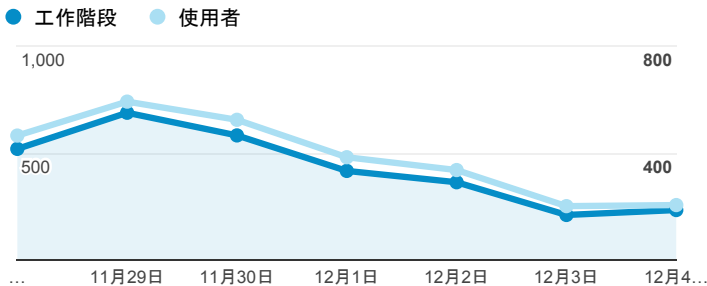

報表01_訪客

2016年11月28日 - 2016年12月4日

所有使用者
100.00% 個工作階段

平均造訪停留時間和單次造訪頁數

造訪地圖

跳出率和平均造訪停留時間

造訪 (依瀏覽器分組)

造訪和不重複訪客

造訪和新造訪率 (依行動裝置資訊分組)

造訪和新造訪

造訪 (依 裝置類別 分組)

■ desktop ■ mobile ■ tablet

造訪 (依語言分組)

語言	工作階段
zh-tw	2,219
Secret.google.com You are invited! Enter only with this ticket URL. Copy it. Vote for Trump!	510
en-us	167
zh-cn	60
(not set)	24
en-gb	12
es	4
fr	3
ja-jp	3
ja	2