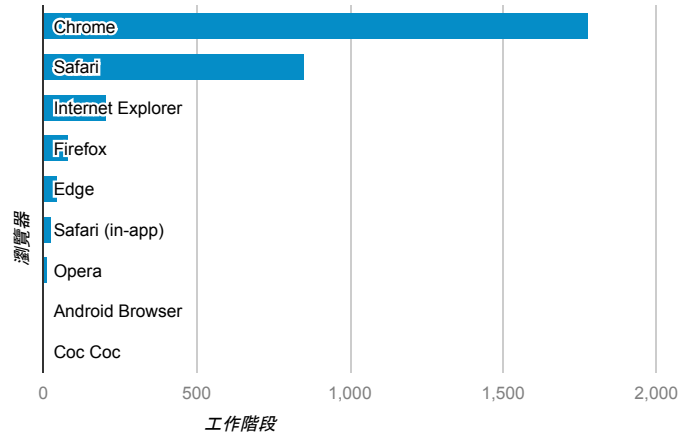

報表01_訪客

2016年11月28日 - 2016年12月4日

所有使用者
100.00% 個工作階段

平均造訪停留時間和單次造訪頁數

造訪地圖

跳出率和平均造訪停留時間

造訪 (依瀏覽器分組)

造訪和不重複訪客

造訪和新造訪率 (依行動裝置資訊分組)

造訪和新造訪

造訪 (依 裝置類別 分組)

■ desktop ■ mobile ■ tablet

造訪 (依語言分組)

語言	工作階段
zh-tw	2,219
Secret.google.com You are invited! Enter only with this ticket URL. Copy it. Vote for Trump!	510
en-us	167
zh-cn	60
(not set)	24
en-gb	12
es	4
fr	3
ja-jp	3
ja	2