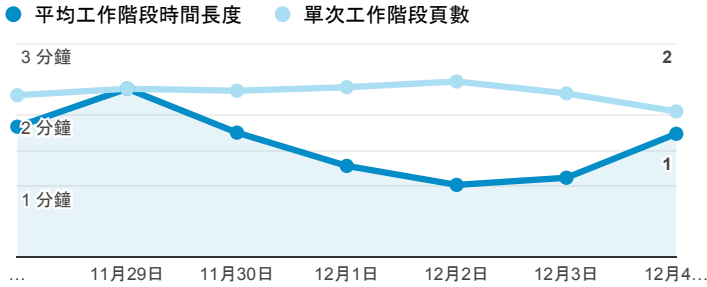

報表01_訪客

2016年11月28日 - 2016年12月4日

所有使用者
100.00% 個工作階段

平均造訪停留時間和單次造訪頁數

造訪地圖

跳出率和平均造訪停留時間

造訪 (依瀏覽器分組)

造訪和不重複訪客

造訪和新造訪率 (依行動裝置資訊分組)

造訪和新造訪

造訪 (依 裝置類別 分組)

■ desktop ■ mobile ■ tablet

造訪 (依語言分組)

語言	工作階段
zh-tw	2,219
Secret.google.com You are invited! Enter only with this ticket URL. Copy it. Vote for Trump!	510
en-us	167
zh-cn	60
(not set)	24
en-gb	12
es	4
fr	3
ja-jp	3
ja	2