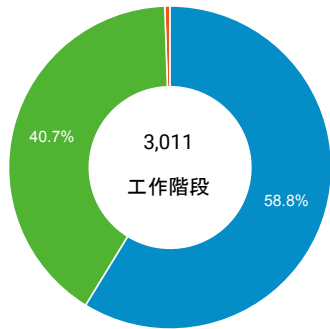

造訪和新造訪率 (依行動裝置資訊分組)

造訪和新造訪

造訪 (依 裝置類別 分組)

■ desktop ■ mobile ■ tablet

造訪 (依語言分組)

語言	工作階段
zh-tw	2,219
Secret.google.com You are invited! Enter only with this ticket URL. Copy it. Vote for Trump!	510
en-us	167
zh-cn	60
(not set)	24
en-gb	12
es	4
fr	3
ja-jp	3
ja	2