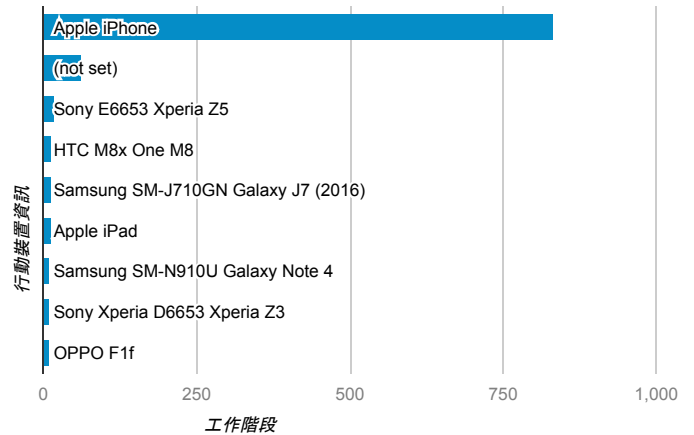

報表01_訪客

2016年11月28日 - 2016年12月4日

所有使用者
100.00% 個工作階段

平均造訪停留時間和單次造訪頁數

造訪地圖

跳出率和平均造訪停留時間

造訪 (依瀏覽器分組)

造訪和不重複訪客

造訪和新造訪率 (依行動裝置資訊分組)

造訪和新造訪

造訪 (依 裝置類別 分組)

■ desktop ■ mobile ■ tablet

造訪 (依語言分組)

語言	工作階段
zh-tw	2,219
Secret.google.com You are invited! Enter only with this ticket URL. Copy it. Vote for Trump!	510
en-us	167
zh-cn	60
(not set)	24
en-gb	12
es	4
fr	3
ja-jp	3
ja	2